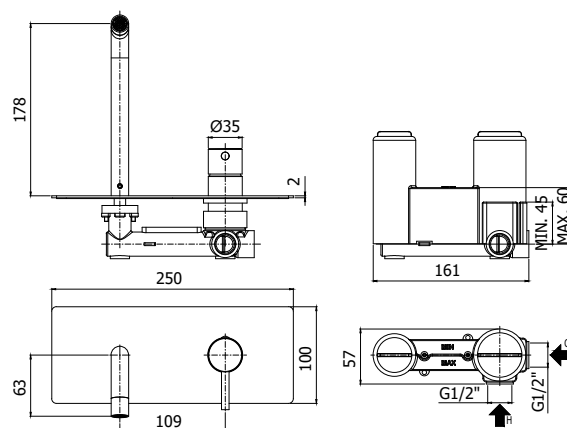

COLLEZIONE

light

IMMAGINE PRODOTTO

DISEGNO TECNICO

DESCRIZIONE

Miscelatore incasso lavabo completo di:

- piastra in acciaio inox 250x100mm
- attacchi 1/2"G

ART.

LIG 104 . .

con bocca e aeratore M16x1 - l. 123mm

LIG 105 . .

con bocca e aeratore M16x1 - l. 178mm

LIG 106 . .

con bocca e aeratore M16x1 - l. 248mm

ZPRO 088 . .

Prolunga per artt. 104-105-106